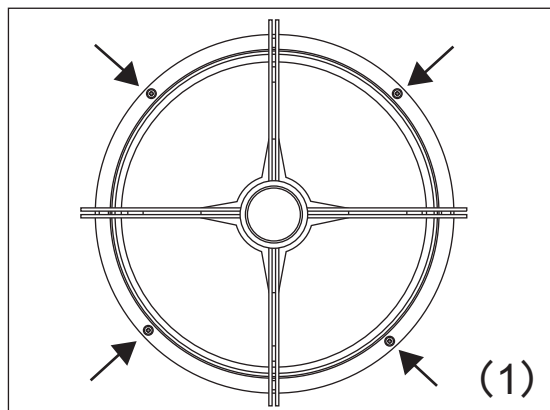

はじめに

この度は、ノルドルクス マリンをお買い上げいただき誠にありがとうございます。
商品到着後、すみやかに検品をお願い致します。
本体に傷、付属品の不備などがございましたら、商品到着後10日以内にご連絡下さい。

組立方法

※ 取付を行う前にブレーカーを必ず落としてください。

- (1) 付属のアレンキーを使用して4ヶ所のビスをはずし、上部カバーとプラスチックカバーを取り外してください。
- (2) プラスドライバーを使用してビスをはずし、アルミプレート及び照明盤を取り外してください。
- (3) ベースにドリルで穴を開け、配線を付属のゴムに通し配線を引き込んでください。使用状況に適したビスを使用してベースを壁に取り付けてください。
- (4) コネクションボックスに配線を接続してください。
(2)、(1)の順序でプレート及びカバーをビスで本体に取り付けてください。