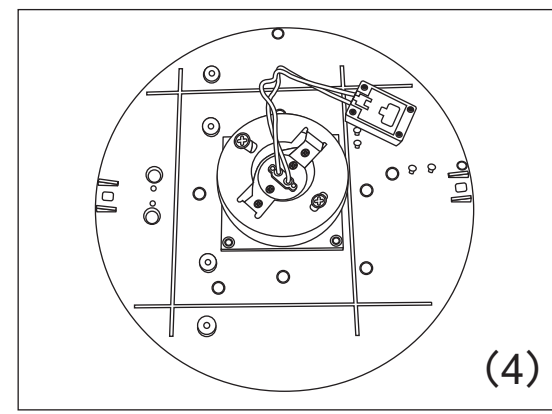

はじめに

この度は、ノルドルクス マリンをお買い上げいただき誠にありがとうございます。
商品到着後、すみやかに検品をお願い致します。
本体に傷、付属品の不備などがございましたら、商品到着後10日以内にご連絡下さい。

組立方法

※ 取付を行う前にブレーカーを必ず落としてください。

- (1) 付属のアレンキーを使用して4ヶ所のビスをはずし、上部カバーとプラスチックカバーを取り外してください。
- (2) プラスドライバーを使用してビスをはずし、アルミプレート及び照明盤を取り外してください。
- (3) ベースにドリルで穴を開け、配線を付属のゴムに通し配線を引き込んでください。使用状況に適したビスを使用してベースを壁に取り付けてください。
- (4) コネクションボックスに配線を接続してください。
(2)、(1)の順序でプレート及びカバーをビスで本体に取り付けてください。