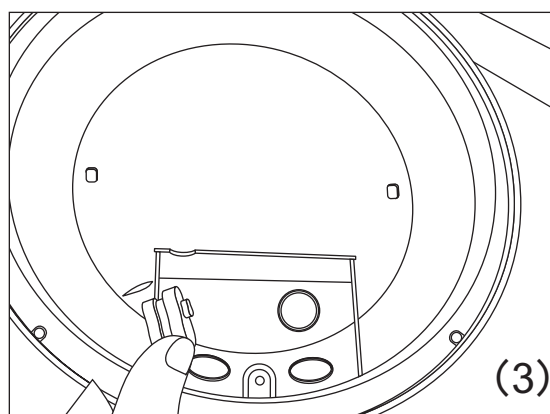

はじめに

この度は、ノルドルクス マリンをお買い上げいただき誠にありがとうございます。
商品到着後、すみやかに検品をお願い致します。
本体に傷、付属品の不備などがございましたら、商品到着後10日以内にご連絡下さい。

組立方法

※ 取付を行う前にブレーカーを必ず落としてください。

- (1) 付属のアレンキーを使用して4ヶ所のビスをはずし、上部カバーとプラスチックカバーを取り外してください。
- (2) プラスドライバーを使用してビスをはずし、アルミプレート及び照明盤を取り外してください。
- (3) ベースにドリルで穴を開け、配線を付属のゴムに通し配線を引き込んでください。使用状況に適したビスを使用してベースを壁に取り付けてください。
- (4) コネクションボックスに配線を接続してください。
(2)、(1)の順序でプレート及びカバーをビスで本体に取り付けてください。