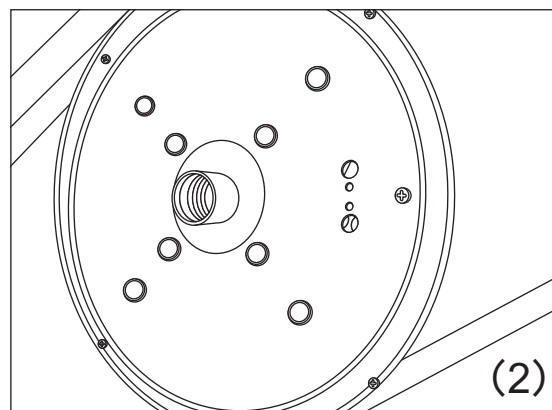

はじめに

この度は、ノルドルクス マリンをお買い上げいただき誠にありがとうございます。
商品到着後、すみやかに検品をお願い致します。
本体に傷、付属品の不備などがございましたら、商品到着後10日以内にご連絡下さい。

組立方法

※ 取付を行う前にブレーカーを必ず落としてください。

- (1) 付属のアレンキーを使用して4ヶ所のビスをはずし、上部カバーとプラスチックカバーを取り外してください。
- (2) プラスドライバーを使用してビスをはずし、アルミプレート及び照明盤を取り外してください。
- (3) ベースにドリルで穴を開け、配線を付属のゴムに通し配線を引き込んでください。使用状況に適したビスを使用してベースを壁に取り付けてください。
- (4) コネクションボックスに配線を接続してください。
(2)、(1)の順序でプレート及びカバーをビスで本体に取り付けてください。