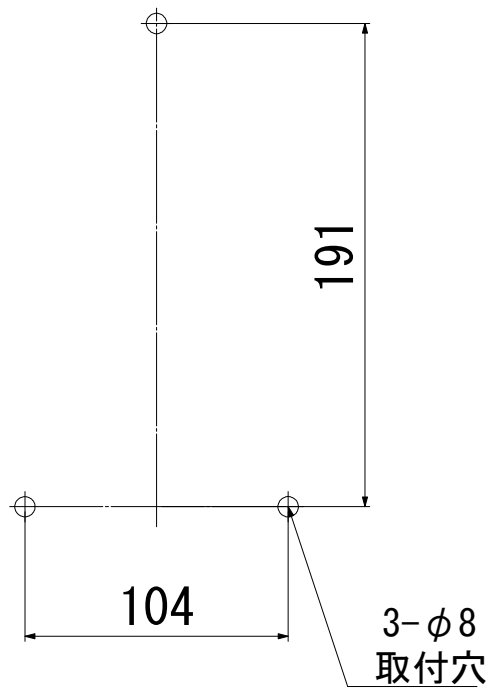

《《取付面 寸法図》》

型 式 : KM-DK-G
 品 名 : カメガタデッキゴールド
 本 体 : 青銅鑄物
 グローブ : 透明カッティングガラス
 最大適合電球 : 白熱電球60型
 ソケット口金 : E26
 本体重量 : 2.8kg

記 事	日 付	製図年月日 2014/11/14				品名 Rカメガタデッキゴールド	図面名称 外形図	
図面・仕様／作成	2014/11/14	製図	設計	検図	承認	会社名 株松本船舶電機製作所	製品番号	ページ
部品仕様変更	2015/7/13							