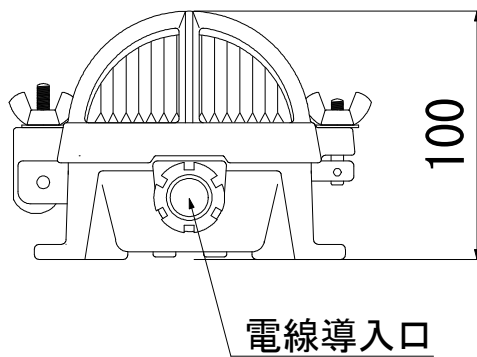

《《取付面 寸法図》》

型 式 : KM-DK-G
 品 名 : カメガタデッキゴールド
 本 体 : 青銅鑄物
 グローブ : 透明カッティングガラス
 最大適合電球 : 白熱電球60型
 ソケット口金 : E26
 本体重量 : 2.8kg

記 事	日 付	製図年月日 2014/11/14				品名 Rカメガタデッキゴールド	図面名称 外形図	
図面・仕様／作成	2014/11/14	製図	設計	検図	承認	会社名 株松本船舶電機製作所	製品番号	ページ
部品仕様変更	2015/7/13							