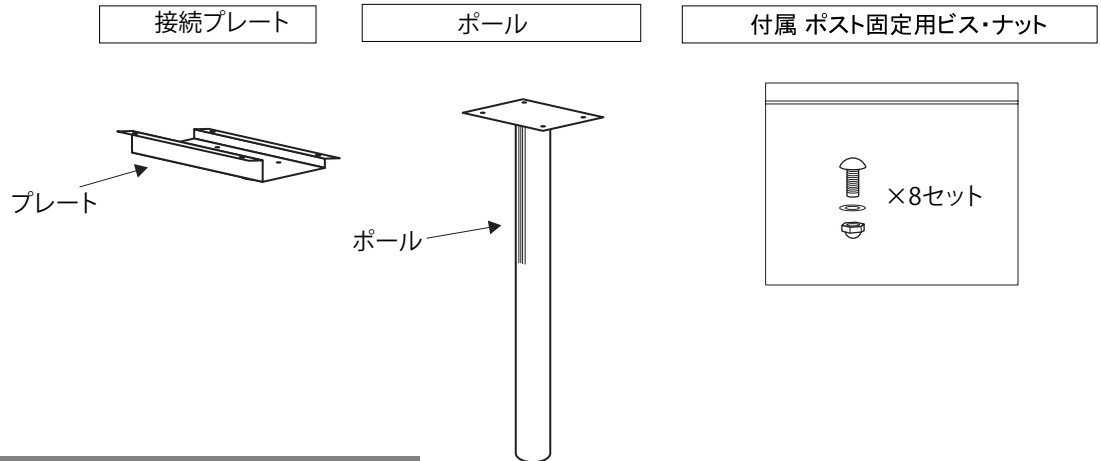

はじめに

この度は、bobi 自立設置スタンドをお買い上げいただき誠にありがとうございます。
商品到着後、すみやかに検品をお願い致します。本体に傷、付属品の不備などがございましたら、
商品到着後10日以内にご連絡下さい。

※bobi (ポスト本体)の詳細・取付方法等は、各製品添付の取扱説明書をお読み下さい。

製品仕様

取付方法

1]最初にポールとプレートをビスで接続して下さい。

2]次に、【1】で接続したプレート付きポールをポストに設置して下さい。