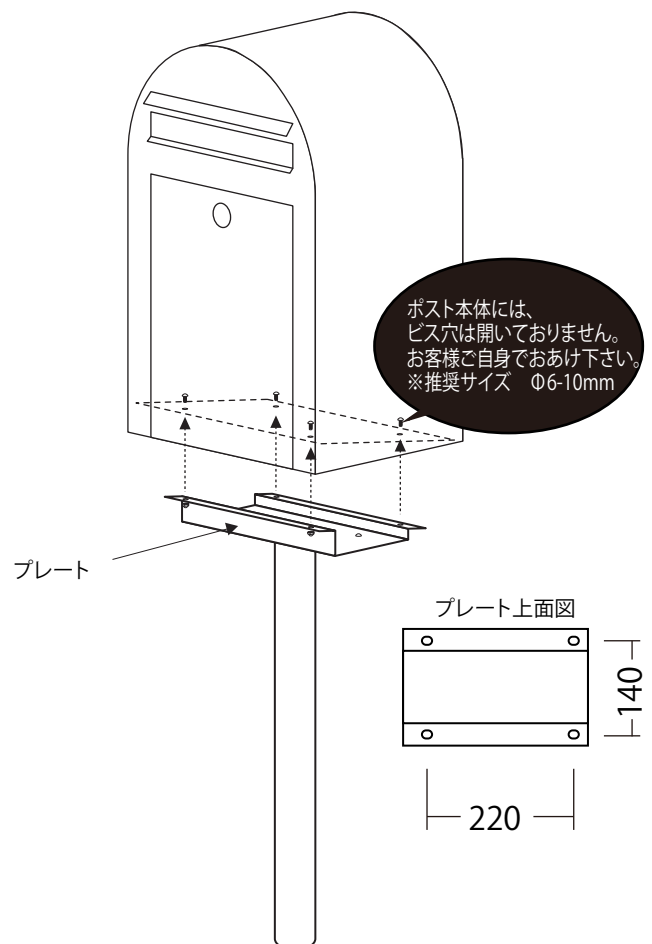

はじめに

この度は、bobi 自立設置スタンドをお買い上げいただき誠にありがとうございます。
商品到着後、すみやかに検品をお願い致します。本体に傷、付属品の不備などがございましたら、
商品到着後10日以内にご連絡下さい。

※bobi (ポスト本体)の詳細・取付方法等は、各製品添付の取扱説明書をお読み下さい。

製品仕様

取付方法

1]最初にポールとプレートをビスで接続して下さい。

2]次に、【1】で接続したプレート付きポールをポストに設置して下さい。