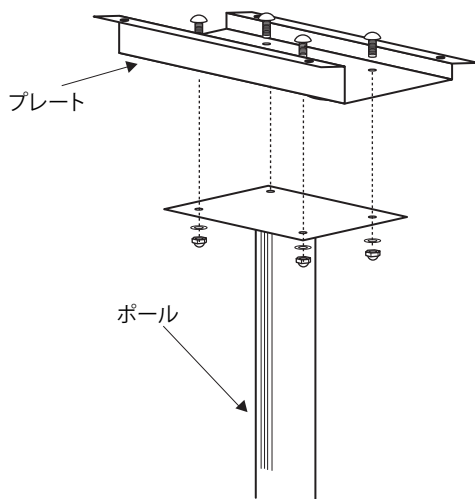

はじめに

この度は、bobi 自立設置スタンドをお買い上げいただき誠にありがとうございます。
商品到着後、すみやかに検品をお願い致します。本体に傷、付属品の不備などがございましたら、
商品到着後10日以内にご連絡下さい。

※bobi (ポスト本体)の詳細・取付方法等は、各製品添付の取扱説明書をお読み下さい。

製品仕様

取付方法

1]最初にポールとプレートをビスで接続して下さい。

2]次に、【1】で接続したプレート付きポールをポストに設置して下さい。