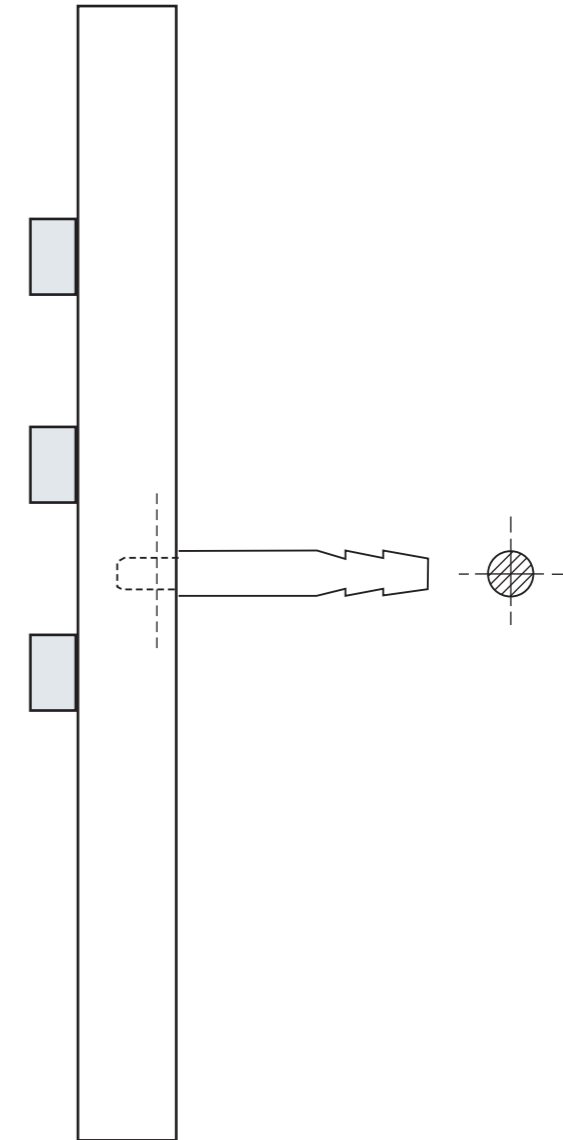

製品番号	サイズ	主材料	表面処理	文字仕上げ	文字色	書体	取り付け	メモ
Dot Sign (ステンレス)	W=150 H=150 D= 13	ステンレス ヘアーライン (横目)	クリヤー コート引き	エッチング 凹文字	黒色	太ゴシック体	アンカー (2本足)	

製品番号	サイズ	主材料	表面処理	文字仕上げ	文字色	書体	取り付け	メモ
Dot Sign (ブラック)	W=150 H=150 D= 13	ブラック ステンレス	ヘアーライン (横目)	エッチング 凹文字	白 色	エンター プライズ	アンカー (2本足)	