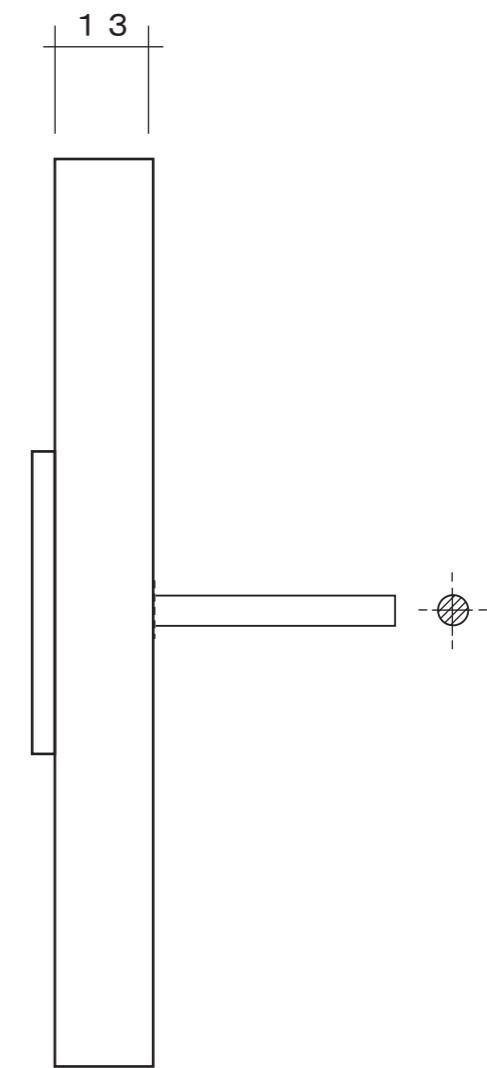

| 製品番号 | サイズ | 主材料 | 表面処理 | 文字仕上げ | 文字色 | 書体 | 取り付け | メモ |
|---------------------|-------------------------|-------|---------------|----------------------|--------------|--------|---------------|----|
| Zen Sign (ステンレス) | W=200 H=120 D= 13 | ステンレス | ヘアライン (横目) | 真ちゅう 切り文字 3mm厚 | 真ちゅう イブシ色 | 太丸ゴシック | アンカー (2本足) | |

| 製品番号 | サイズ | 主材料 | 表面処理 | 文字仕上げ | 文字色 | 書体 | 取り付け | メモ |
|--------------------|------------------------|---------------|---------------|----------------------------|----------------|-------------|---------------|-----------|
| Zen Sign (ブラック) | W=200 H=120 D=13 | ブラック ステンレス | ヘアライン (横目) | 真ちゆう鏡面 切り抜き文字 クリヤー引き | ブラック ステンレス色 | アバン ギャルド | アンカー (2本足) | ●真ちゆう3ミリ厚 |