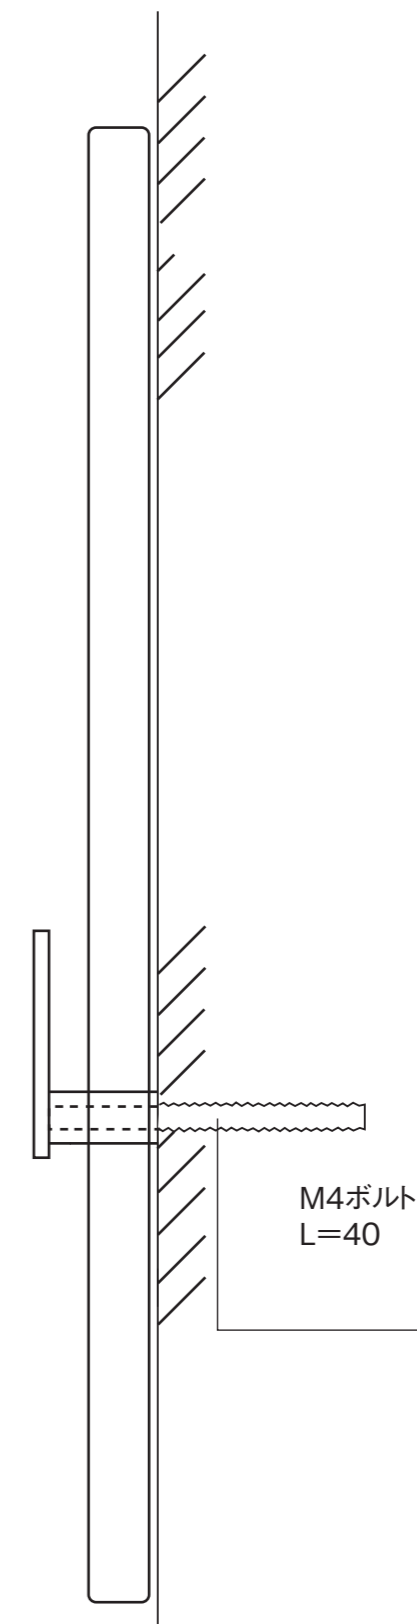

切文字は、鏡面又は
ヘアーライン 何れかお選び下さい。

230

セキスイエクステリア

お問い合わせ番号 0162253

製品番号	GALLERIA SIGN 新-28
サイズ	W=230 H=195 D=15
主材料	ピクトガラス (黒色)
裏面処理	黒色塗装
文字仕上げ	ステンレス 切文字
文字色	鏡面 又は ヘアーライン
書体	フーツラ
取付け	ボンド付け 切文字は ボルト付け
メモ	