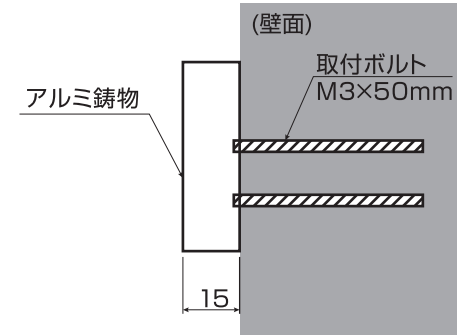

表札レイアウト原稿

いつもお世話になっております。
ご依頼頂きました表札レイアウトです。
ご確認よろしくお願い致します。

書体見本 (鋳物繋がり文字サイン限定)

TM-Castimo

<TM-Castimo断面図>

商品名	TM-Castimo
商品記号	BAY11A
漢字書体	-
英字書体	専用書体
文字色	M1ソリッドブラック
縮尺	80%
作成日	2022/11/18
管理No.	

A B C D E F G H I J K L M
N O P Q R S T U V W X Y Z
a b c d e f g h i j k l m
n o p q r s t u v w x y z

頭文字高:約50

Mukai

217

ご質問は受注担当者へご連絡下さい。

レイアウト担当者	受注担当者

※○印は取付ボルト位置
ピッチ約14×約180mm