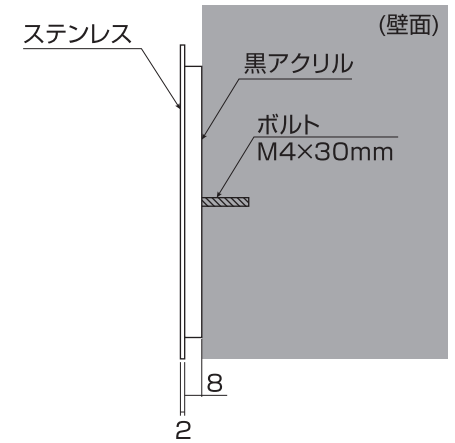

商品名	TM-Plate
商品記号	BAY10B
漢字書体	まめ吉体
英字書体	フリッツ体
本体色	ステンレスヘアライン
文字色	黒
縮尺	80%
作成日	2022/11/18
管理No.	

<TM-Plate断面図>

ご質問は受注担当者へご連絡下さい。

レイアウト担当者	受注担当者

表札レイアウト原稿

いつもお世話になっております。
ご依頼頂きました表札レイアウトです。
ご確認よろしくお願い致します。

商品名	TM-Plate
商品記号	BAY10C
漢字書体	なごみ体
英字書体	フーツラ体
本体色	イブシ
文字色	シルバー
縮尺	60%
作成日	2022/11/18
管理No.	

<TM-Plate断面図>

ご質問は受注担当者へご連絡下さい。

レイアウト担当者	受注担当者

表札レイアウト原稿

いつもお世話になっております。
ご依頼頂きました表札レイアウトです。
ご確認よろしくお願い致します。

商品名	TM-Plate
商品記号	BAY10A
漢字書体	-
英字書体	明朝体
本体色	青銅
文字色	シルバー
縮尺	80%
作成日	2022/11/18
管理No.	

<TM-Plate断面図>