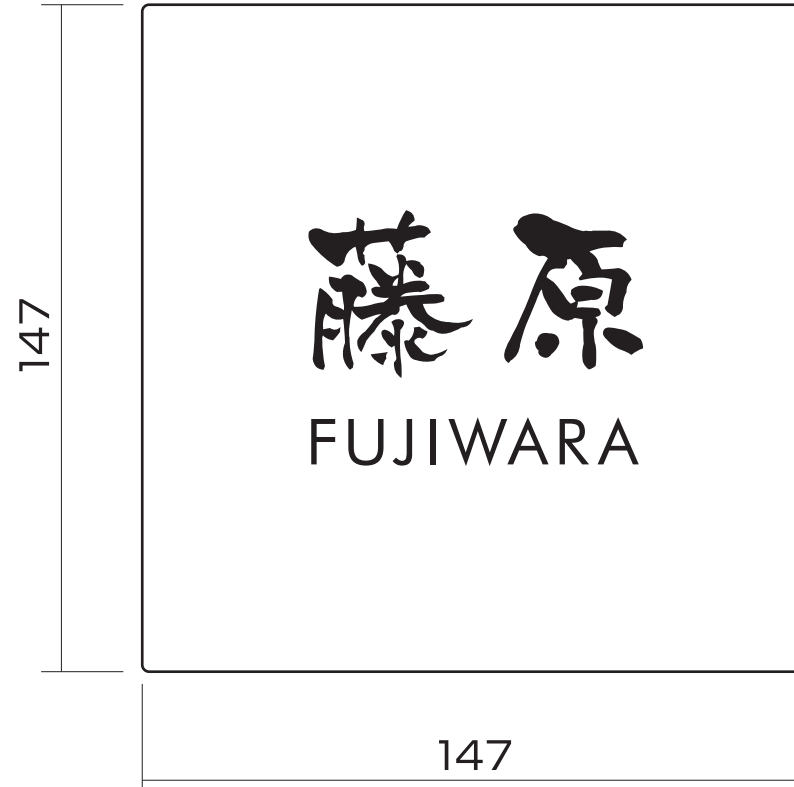

表札レイアウト原稿

いつもお世話になっております。
ご依頼頂きました表札レイアウトです。
ご確認よろしくお願い致します。

商品名	TM-Plate
商品記号	BAY10A
漢字書体	金文体
英字書体	金文体
本体色	ブロンズ
文字色	白
縮尺	80%
作成日	2022/11/18
管理No.	

<TM-Plate断面図>

ご質問は受注担当者へご連絡下さい。

レイアウト担当者	受注担当者

表札レイアウト原稿

いつもお世話になっております。
ご依頼頂きました表札レイアウトです。
ご確認よろしくお願い致します。

商品名	TM-Plate
商品記号	BAY10B
漢字書体	まめ吉体
英字書体	フリッツ体
本体色	ステンレスヘアライン
文字色	黒
縮尺	80%
作成日	2022/11/18
管理No.	

<TM-Plate断面図>

ご質問は受注担当者へご連絡下さい。

レイアウト担当者	受注担当者

表札レイアウト原稿

いつもお世話になっております。
ご依頼頂きました表札レイアウトです。
ご確認よろしくお願い致します。

商品名	TM-Plate
商品記号	BAY10C
漢字書体	なごみ体
英字書体	フーツラ体
本体色	イブシ
文字色	シルバー
縮尺	60%
作成日	2022/11/18
管理No.	

<TM-Plate断面図>

ご質問は受注担当者へご連絡下さい。

レイアウト担当者	受注担当者

表札レイアウト原稿

いつもお世話になっております。
ご依頼頂きました表札レイアウトです。
ご確認よろしくお願い致します。

商品名	TM-Plate
商品記号	BAY10A
漢字書体	-
英字書体	明朝体
本体色	青銅
文字色	シルバー
縮尺	80%
作成日	2022/11/18
管理No.	

<TM-Plate断面図>