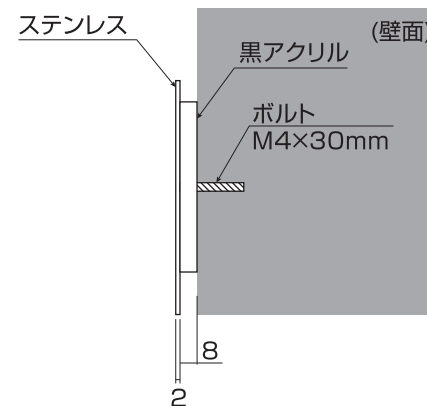

表札レイアウト原稿

いつもお世話になっております。
ご依頼頂きました表札レイアウトです。
ご確認よろしくお願い致します。

商品名	TM-Plate
商品記号	BAY10A
漢字書体	金文体
英字書体	金文体
本体色	ブロンズ
文字色	白
縮尺	80%
作成日	2022/11/18
管理No.	

<TM-Plate断面図>

ご質問は受注担当者へご連絡下さい。

レイアウト担当者	受注担当者

表札レイアウト原稿

いつもお世話になっております。
ご依頼頂きました表札レイアウトです。
ご確認よろしくお願い致します。

商品名	TM-Plate
商品記号	BAY10B
漢字書体	まめ吉体
英字書体	フリッツ体
本体色	ステンレスヘアライン
文字色	黒
縮尺	80%
作成日	2022/11/18
管理No.	

<TM-Plate断面図>

ご質問は受注担当者へご連絡下さい。

レイアウト担当者	受注担当者

表札レイアウト原稿

いつもお世話になっております。
ご依頼頂きました表札レイアウトです。
ご確認よろしくお願い致します。

商品名	TM-Plate
商品記号	BAY10C
漢字書体	なごみ体
英字書体	フーツラ体
本体色	イブシ
文字色	シルバー
縮尺	60%
作成日	2022/11/18
管理No.	

<TM-Plate断面図>

ご質問は受注担当者へご連絡下さい。

レイアウト担当者	受注担当者

表札レイアウト原稿

いつもお世話になっております。
ご依頼頂きました表札レイアウトです。
ご確認よろしくお願い致します。

商品名	TM-Plate
商品記号	BAY10A
漢字書体	-
英字書体	明朝体
本体色	青銅
文字色	シルバー
縮尺	80%
作成日	2022/11/18
管理No.	

<TM-Plate断面図>