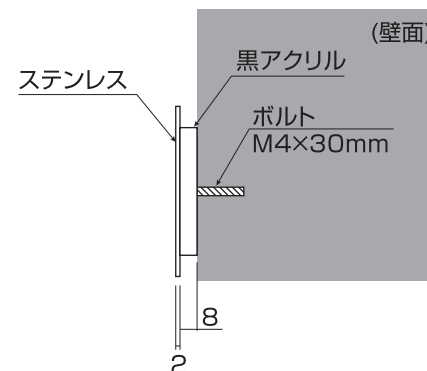

商品名	TM-Plate
商品記号	BAY10B
漢字書体	まめ吉体
英字書体	フリッツ体
本体色	ステンレスヘアライン
文字色	黒
縮尺	80%
作成日	2022/11/18
管理No.	

<TM-Plate断面図>

ご質問は受注担当者へご連絡下さい。

レイアウト担当者	受注担当者

表札レイアウト原稿

いつもお世話になっております。
ご依頼頂きました表札レイアウトです。
ご確認よろしくお願い致します。

商品名	TM-Plate
商品記号	BAY10C
漢字書体	なごみ体
英字書体	フーツラ体
本体色	イブシ
文字色	シルバー
縮尺	60%
作成日	2022/11/18
管理No.	

<TM-Plate断面図>

ご質問は受注担当者へご連絡下さい。

レイアウト担当者	受注担当者

表札レイアウト原稿

いつもお世話になっております。
ご依頼頂きました表札レイアウトです。
ご確認よろしくお願い致します。

商品名	TM-Plate
商品記号	BAY10A
漢字書体	-
英字書体	明朝体
本体色	青銅
文字色	シルバー
縮尺	80%
作成日	2022/11/18
管理No.	

<TM-Plate断面図>