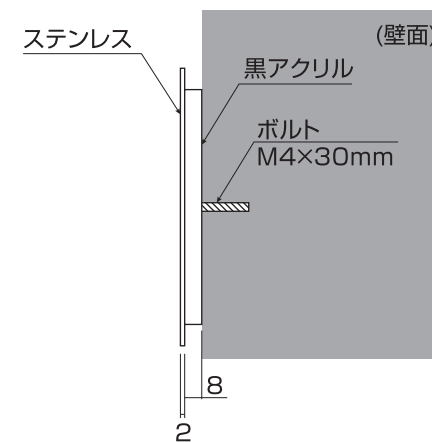

表札レイアウト原稿

いつもお世話になっております。
ご依頼頂きました表札レイアウトです。
ご確認よろしくお願い致します。

商品名	TM-Plate
商品記号	BAY10A
漢字書体	金文体
英字書体	金文体
本体色	ブロンズ
文字色	白
縮尺	80%
作成日	2022/11/18
管理No.	

<TM-Plate断面図>

ご質問は受注担当者へご連絡下さい。

レイアウト担当者	受注担当者

表札レイアウト原稿

いつもお世話になっております。
ご依頼頂きました表札レイアウトです。
ご確認よろしくお願い致します。

商品名	TM-Plate
商品記号	BAY10B
漢字書体	まめ吉体
英字書体	フリッツ体
本体色	ステンレスヘアライン
文字色	黒
縮尺	80%
作成日	2022/11/18
管理No.	

<TM-Plate断面図>

ご質問は受注担当者へご連絡下さい。

レイアウト担当者	受注担当者

表札レイアウト原稿

いつもお世話になっております。
ご依頼頂きました表札レイアウトです。
ご確認よろしくお願い致します。

商品名	TM-Plate
商品記号	BAY10C
漢字書体	なごみ体
英字書体	フーツラ体
本体色	イブシ
文字色	シルバー
縮尺	60%
作成日	2022/11/18
管理No.	

<TM-Plate断面図>

ご質問は受注担当者へご連絡下さい。

レイアウト担当者	受注担当者

表札レイアウト原稿

いつもお世話になっております。
ご依頼頂きました表札レイアウトです。
ご確認よろしくお願い致します。

商品名	TM-Plate
商品記号	BAY10A
漢字書体	-
英字書体	明朝体
本体色	青銅
文字色	シルバー
縮尺	80%
作成日	2022/11/18
管理No.	

<TM-Plate断面図>