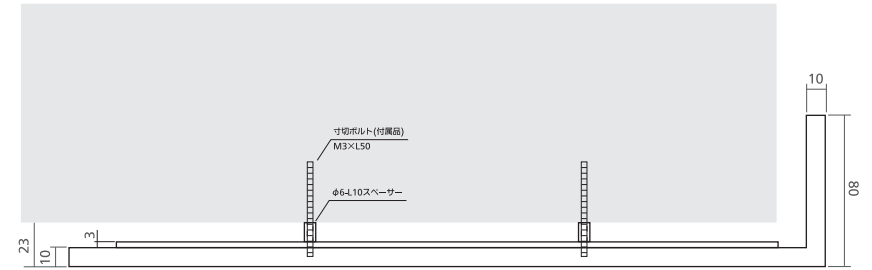

# 表札レイアウト原稿

いつもお世話になっております。  
ご依頼頂きました表札レイアウトです。  
ご確認よろしくお願い致します。

商品名	TM-Raffinel
商品記号	BAY07A
英字書体	明朝体
文字色	M1ソリッドブラック
コーナー方向	左(L)
縮尺	50%
作成日	2022/11/14
管理No.	

<TM-Raffinel> ※図はR(右コーナー)L(左コーナーは反転)

ご質問は受注担当者へご連絡下さい。

レイアウト担当者	受注担当者