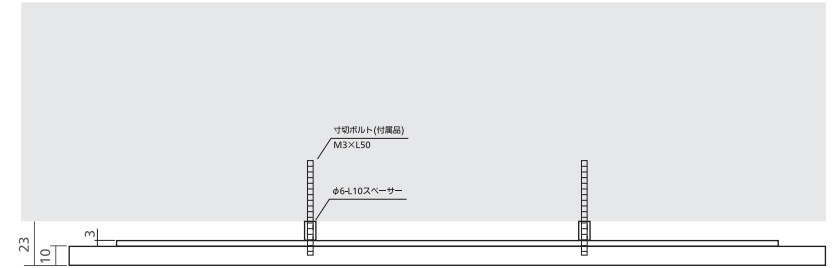

表札レイアウト原稿

いつもお世話になっております。
ご依頼頂きました表札レイアウトです。
ご確認よろしくお願い致します。

商品名	TM-Raffinel
商品記号	BAY07B
英字書体	角ゴシック体
文字色	M2スモークゴールド
縮尺	50%
作成日	2022/11/14
管理No.	

<TM-Raffinel>

ご質問は受注担当者へご連絡下さい。

レイアウト担当者	受注担当者