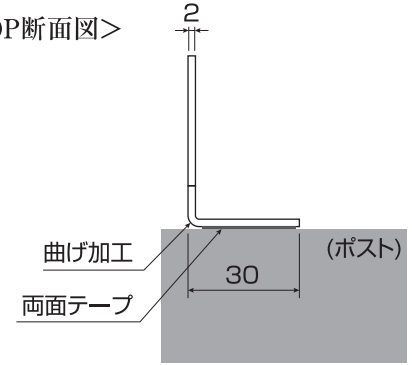

文字高  
約35mm

(46)

WATANABE

280

ご質問は受注担当者へご連絡下さい。

レイアウト担当者	受注担当者