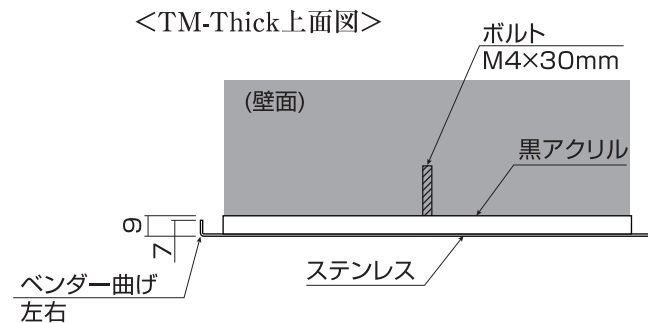

表札レイアウト原稿

いつもお世話になっております。
ご依頼頂きました表札レイアウトです。
ご確認よろしくお願い致します。

商品名	TM-Thick
商品記号	BAF11C
漢字書体	なごみ体
英字書体	フーツラ体
本体色	I2 真鍮イブシB
文字色	ブラック
縮尺	80%
作成日	2022/11/18
管理No.	

ご質問は受注担当者へご連絡下さい。

レイアウト担当者	受注担当者

表札レイアウト原稿

いつもお世話になっております。
ご依頼頂きました表札レイアウトです。
ご確認よろしくお願い致します。

商品名	TM-Thick
商品記号	BAF11B
漢字書体	隸書体
英字書体	隸書体
本体色	B1 赤銅ブロンズA
文字色	ブラック
縮尺	60%
作成日	2022/11/18
管理No.	

ご質問は受注担当者へご連絡下さい。

レイアウト担当者	受注担当者