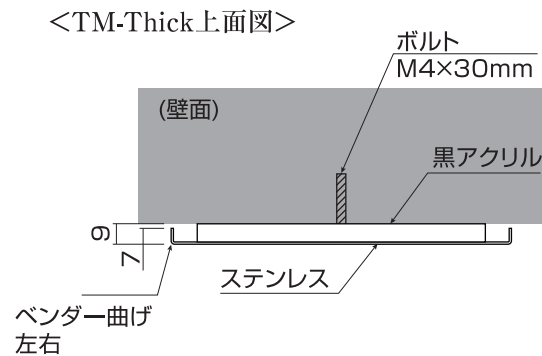

表札レイアウト原稿

いつもお世話になっております。
ご依頼頂きました表札レイアウトです。
ご確認よろしくお願い致します。

商品名	TM-Thick
商品記号	BAF11C
漢字書体	なごみ体
英字書体	フーツラ体
本体色	I2 真鍮イブシB
文字色	ブラック
縮尺	80%
作成日	2022/11/18
管理No.	

ご質問は受注担当者へご連絡下さい。

レイアウト担当者	受注担当者

表札レイアウト原稿

いつもお世話になっております。
ご依頼頂きました表札レイアウトです。
ご確認よろしくお願い致します。

商品名	TM-Thick
商品記号	BAF11B
漢字書体	隸書体
英字書体	隸書体
本体色	B1 赤銅ブロンズA
文字色	ブラック
縮尺	60%
作成日	2022/11/18
管理No.	

ご質問は受注担当者へご連絡下さい。

レイアウト担当者	受注担当者