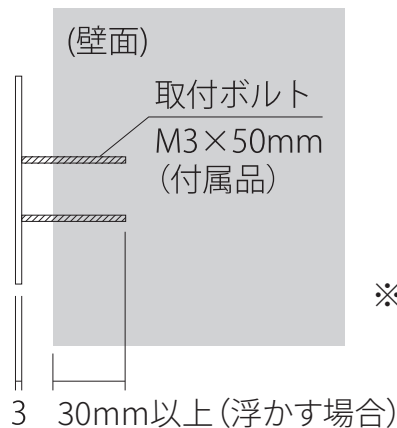

頭文字：H100

Watanabe

※壁から浮かして施工する場合は  
ボルトを30mm以上埋めてください

■書体見本、ボルト位置

A B C D E F G H I J K L M  
N O P Q R S T U V W X Y Z  
a b c d e f g h i j k l m n o p q r s t u v w x y z

※書体は英字のみの専用書体となります。※頭文字は大文字で固定となります。頭文字以外は小文字で固定となります。  
※文字幅は文字により異なりますが、目安として3文字：W約160mm、5文字：W230mm、6文字：W270mm、8文字：W370mm、11文字：W490mm  
文字高は頭文字H100mmで固定となります。  
※塗装は職人がひとつひとつ手作業で製作しておりますので、カタログの画像と異なる場合がございます。