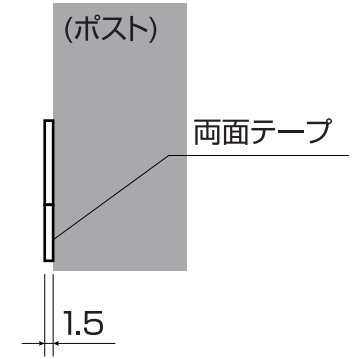

表札レイアウト原稿

いつもお世話になっております。
ご依頼頂きました表札レイアウトです。
ご確認よろしくお願い致します。

<TM-B 断面図>

書体見本

和文書体

高橋
明朝体

英字書体

TAKAHASHI
Takahashi
フーツラ体

商品名	TM-B
商品記号	BAY06A
英字書体	フーツラ体
文字色	M1ソリッドブラック
文字位置	右寄せ
縮尺	60%
作成日	2022/11/8
管理No.	

文字高
約15mm

10

TAKAHASHI

250

ご質問は受注担当者へご連絡下さい。

レイアウト担当者	受注担当者