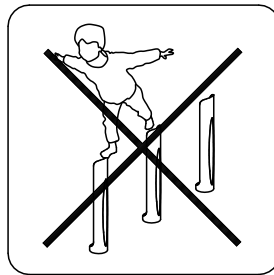

## 注意事項

本製品をより安全に永くご愛用していただくために、以下の事項をお守りください。

1. 設置場所がアスファルトや、磁器タイルなどの場合は取付部にコンクリートを打っていただくか、本体と別売の床置き用ベースプレートをご利用ください。
2. 凹凸な面は避け、水平な面に施工してください。
3. 自転車スタンド以外の用途で使用しないでください。(SitBikeはベンチとしてもご利用いただけます。) 遊具等の用途で使用するとおぼろげ事故につながる恐れがあります。
4. 故意にひっぱったり揺らしたりしますと、固定部のゆるみ等により事故につながる恐れがあります。
5. 形状変形や怪我をする危険がございますので蹴る等の危険行為はしないでください。
6. 狭い隙間の部分に指を挟まないようにお取扱いには注意してください。
7. 自転車の出し入れを乱暴に行いますと、製品の破損・損傷につながりますので丁寧にお取扱いください。
8. 盗難防止のため、チェーンロックなどの対策はお客様にてお願いいたします。