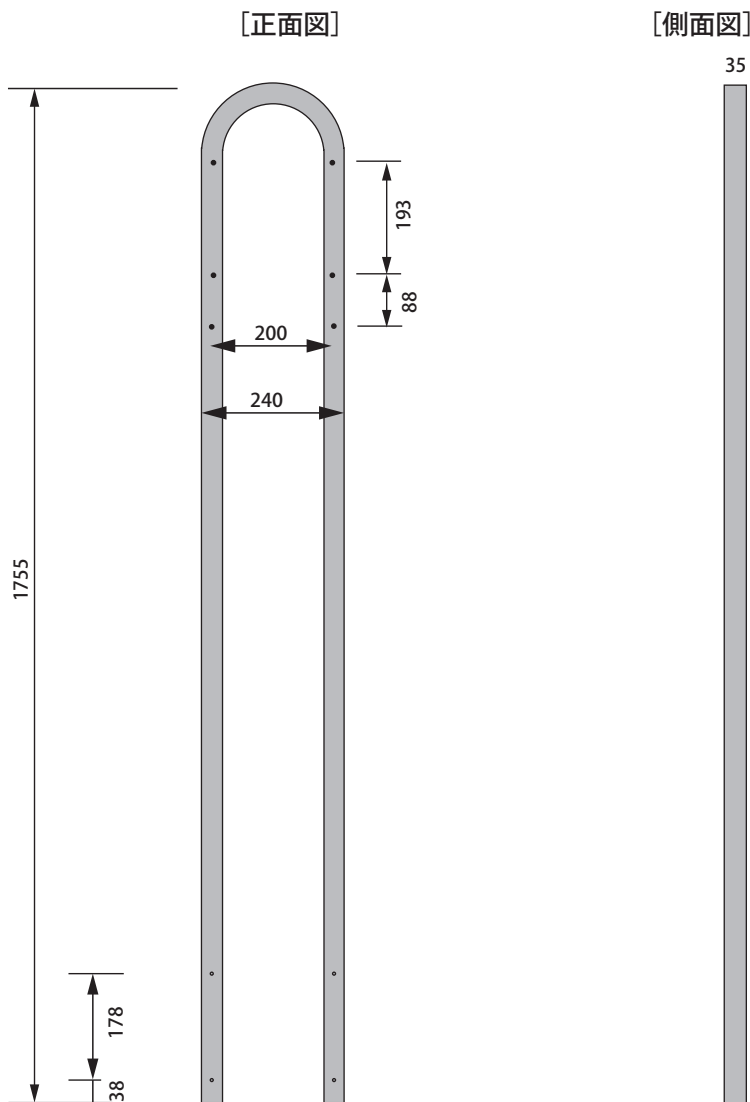

注意

- お手入れの際は、安全のため必ずゴム手袋をお使いください。
この製品は板金製のため、細部までお手入れされる場合は、手を切る恐れがあります。

寸法図および
製品仕様
(単位 mm)

付属部品

寸法出し補強金具

ビス6本

スペーサー4個

本製品の保証
および
免責事項内容に
ついて