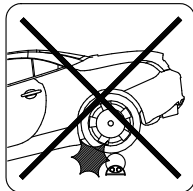

⚠ 注意事項

本製品をより安全に長くご愛用していただくために、以下の事項をお守りください。

1. 本製品の対応車両は普通自動車までとなります。
2. 本製品の対応車両設定は、製品単体における強度によるものです。
設置面・施工方法により固定部のゆりみ等が発生しないよう、専門の施工業者とお打ち合わせください。
3. 設置面・施工方法による製品のぐらつきや破損、またこれらに伴う損害について、
当社はその責任を負わないものといたします。
4. 薄いアスファルト面や下地が柔らかい場所、砂地、砂利の場所での使用はできません。
5. 凹凸な面、坂道や一般道での使用はしないでください。
6. 製品の破損・損傷の原因となりますので、車両の乗り上げや乱暴な出し入れはしないでください。
7. タイヤ側面から本製品に当てると、タイヤがパンクしたり裂ける原因となります。
本製品によるこれらの損害について、当社はその責任を負わないものといたします。
8. 車両の最低地上高によって、本製品と車体が干渉する場合があります。
本製品寸法および駐車する車両の最低地上高に十分な隙間があることをご確認の上、ご使用ください。
9. 車止め以外の用途で使用しないでください。遊具等の用途で使用すると思わぬ事故につながる恐れがあります。
10. 本製品は表面を平滑に仕上げており滑りやすくなっております。上に乗る等の行為はしないでください。
 11. 故意にひっぱったり揺らしたりしますと、固定部のゆりみ等により事故につながる恐れがあります。
 12. 形状変形や怪我をする危険がありますので、蹴る等の危険行為はしないでください。
 13. 狭い隙間の部分に指を挟まないようにお取扱いには注意してください。
 14. 本製品は金属製品のため、夏場や直射日光下では表面温度が高温となる場合があります。
素手や素足での接触、ペットの接触等には十分注意してください。